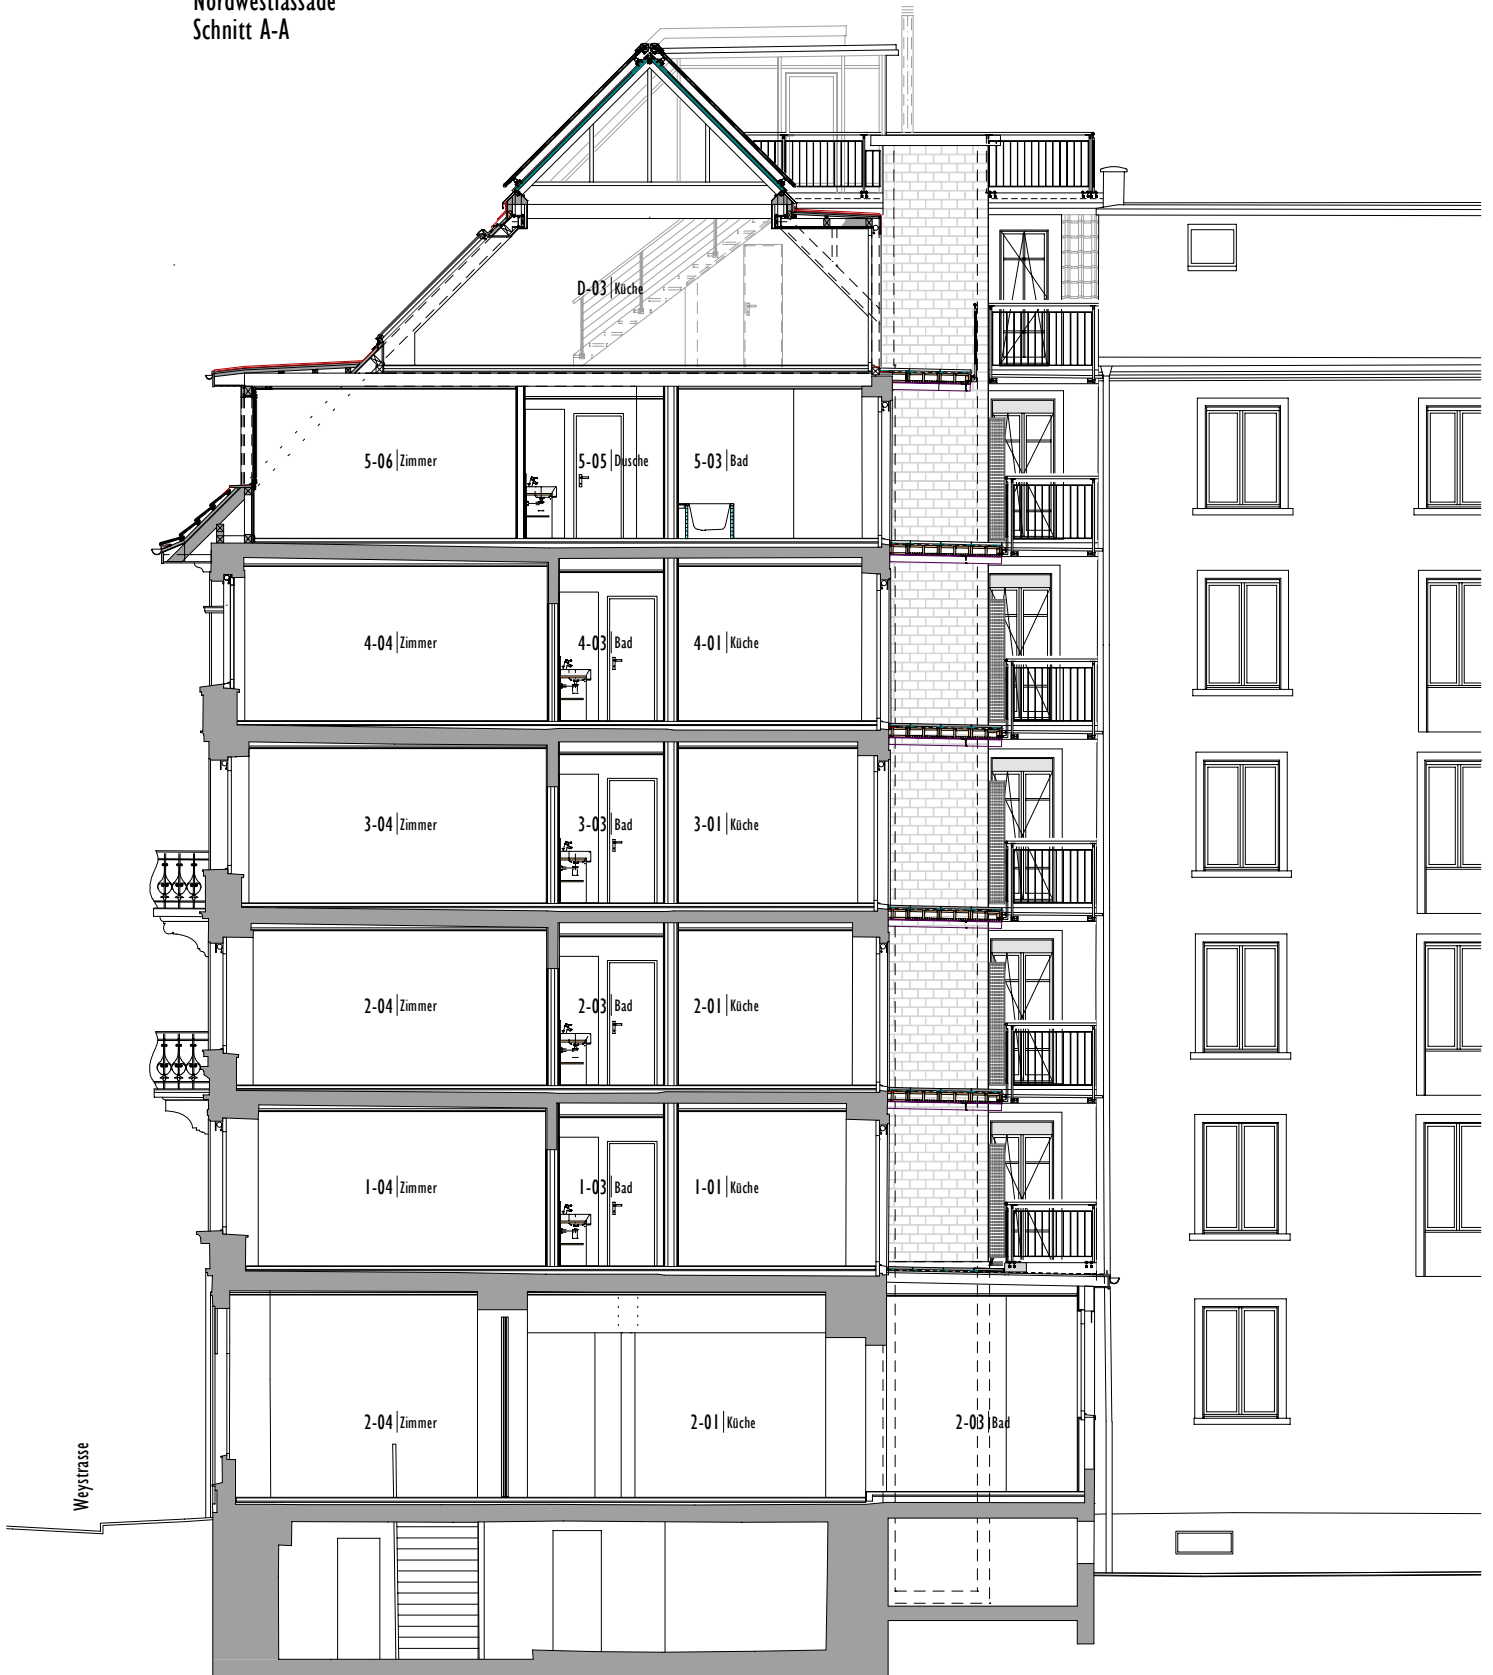

# MEHRFAMILIENHAUS, HOFSTRASSE 13, LUZERN

Nordwestfassade  
Schnitt A-A

Datum: 15.12.2005

Plan-Nr.: 923

12.5 m

Fassade Nordwest 1:125

BOHRAUS Planung & Architektur AG, Zürichstrasse 64, Postfach 6808, 6000 Luzern 6  
Tel.: 041/226'20'40, Fax: 041/226'20'46, Mail: bohraus.ag@bohraus.com, www.bohraus.com