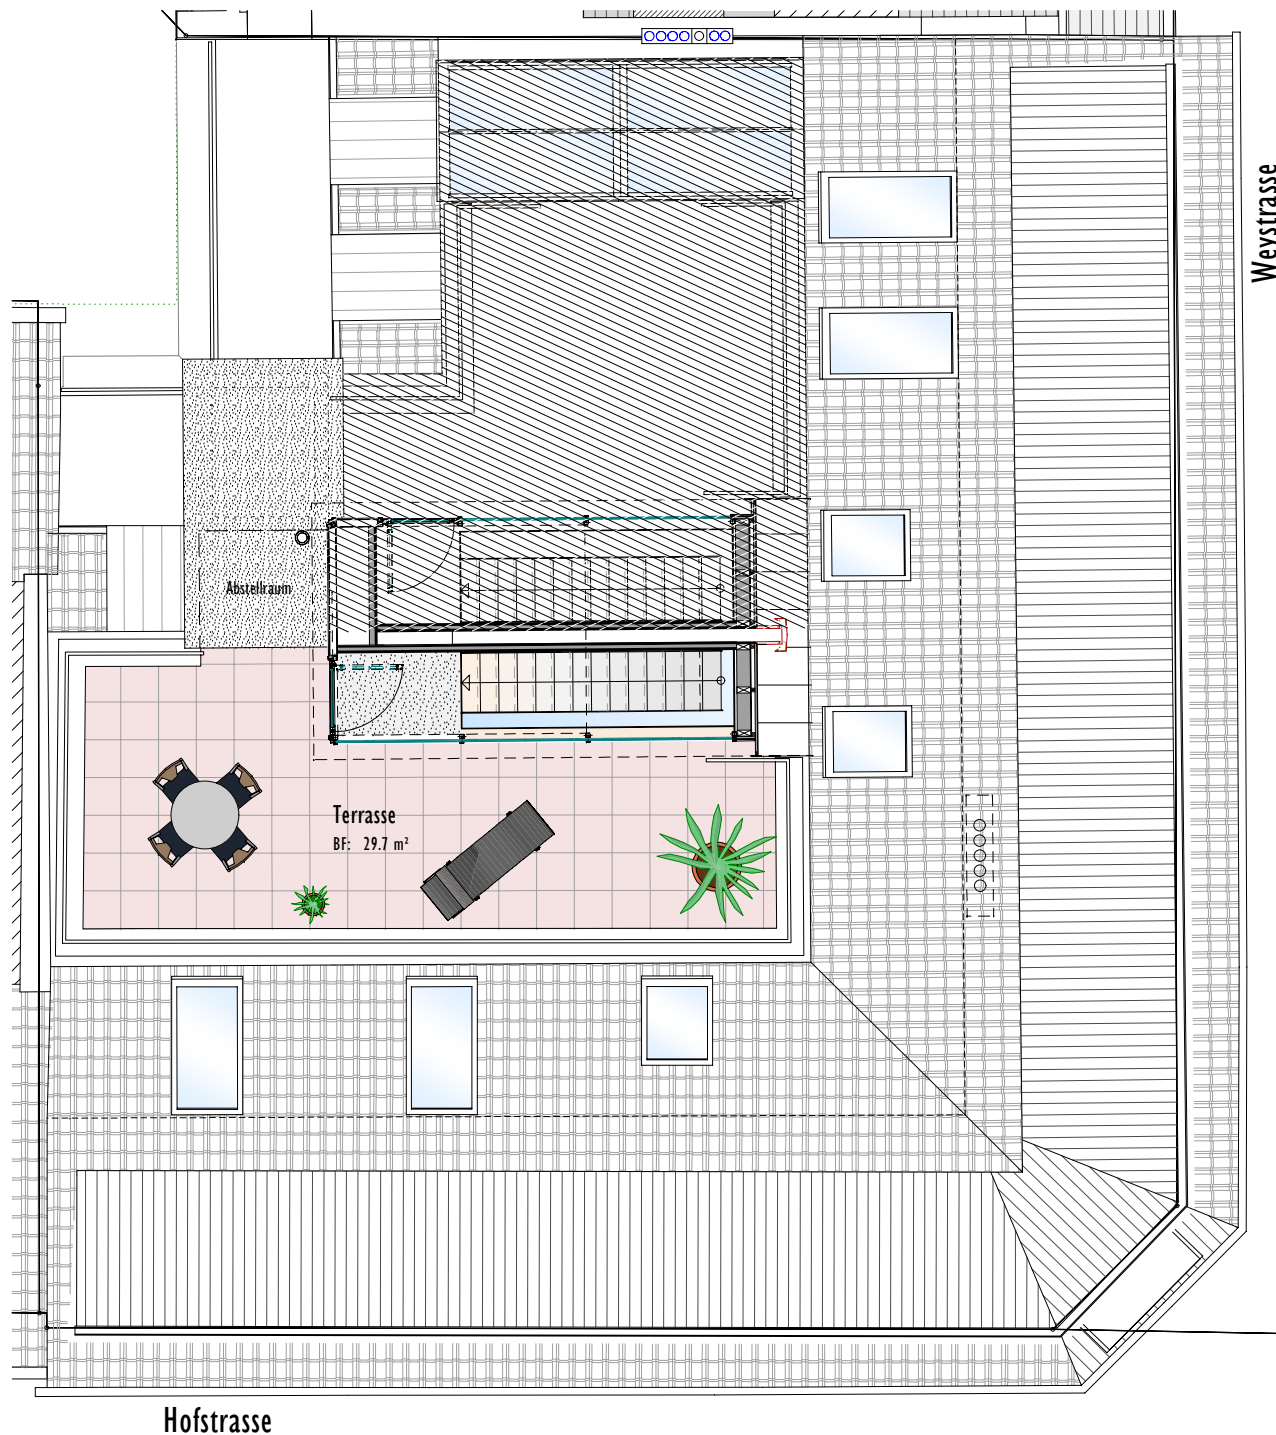

MEHRFAMILIENHAUS, HOFSTRASSE 13, LUZERN

AUSBAU

- ▶ Bodenbelag: Steinplatten
- ▶ Treppenhaus verglast (=Licht ins Wohnzimmer)
- ▶ Terrasse mit elektrischen Sonnenstoren
- ▶ TV-Anschluss
- ▶ Elektroanschluss
- ▶ Rundblick über die ganze Stadt
- ▶ Teilweise Seesicht

Dachterrasse, Seite Hofstrasse 1:100