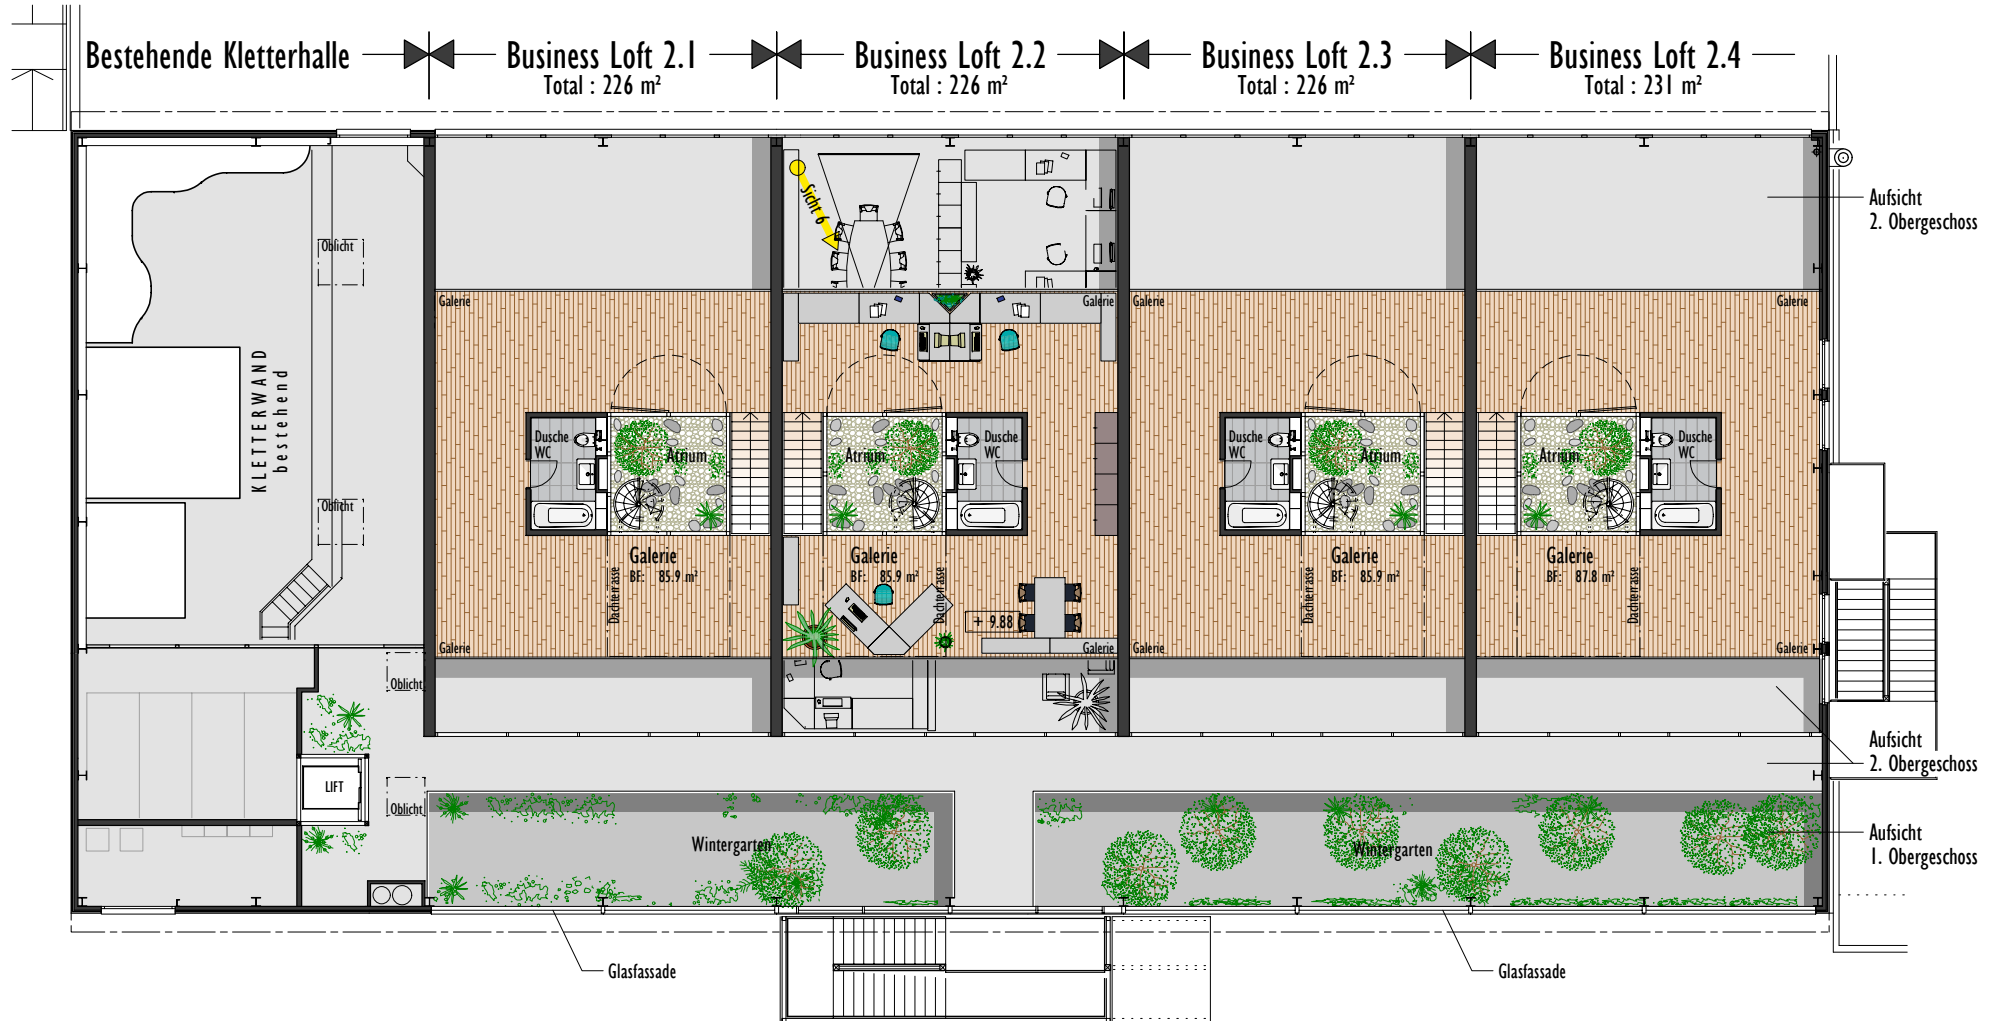

BUSINESS - LOFT - Galeriegeschoss 1:200

B   **R**  **U** **S**

BOHRAUS Planung & Architektur AG, Zürichstrasse 64, Postfach 6808, 6000 Luzern 6
Tel.: 041/226.20.40, Fax: 041/226.20.46, E-Mail: bohraus.ag@bohraus.com, www.bohraus.com