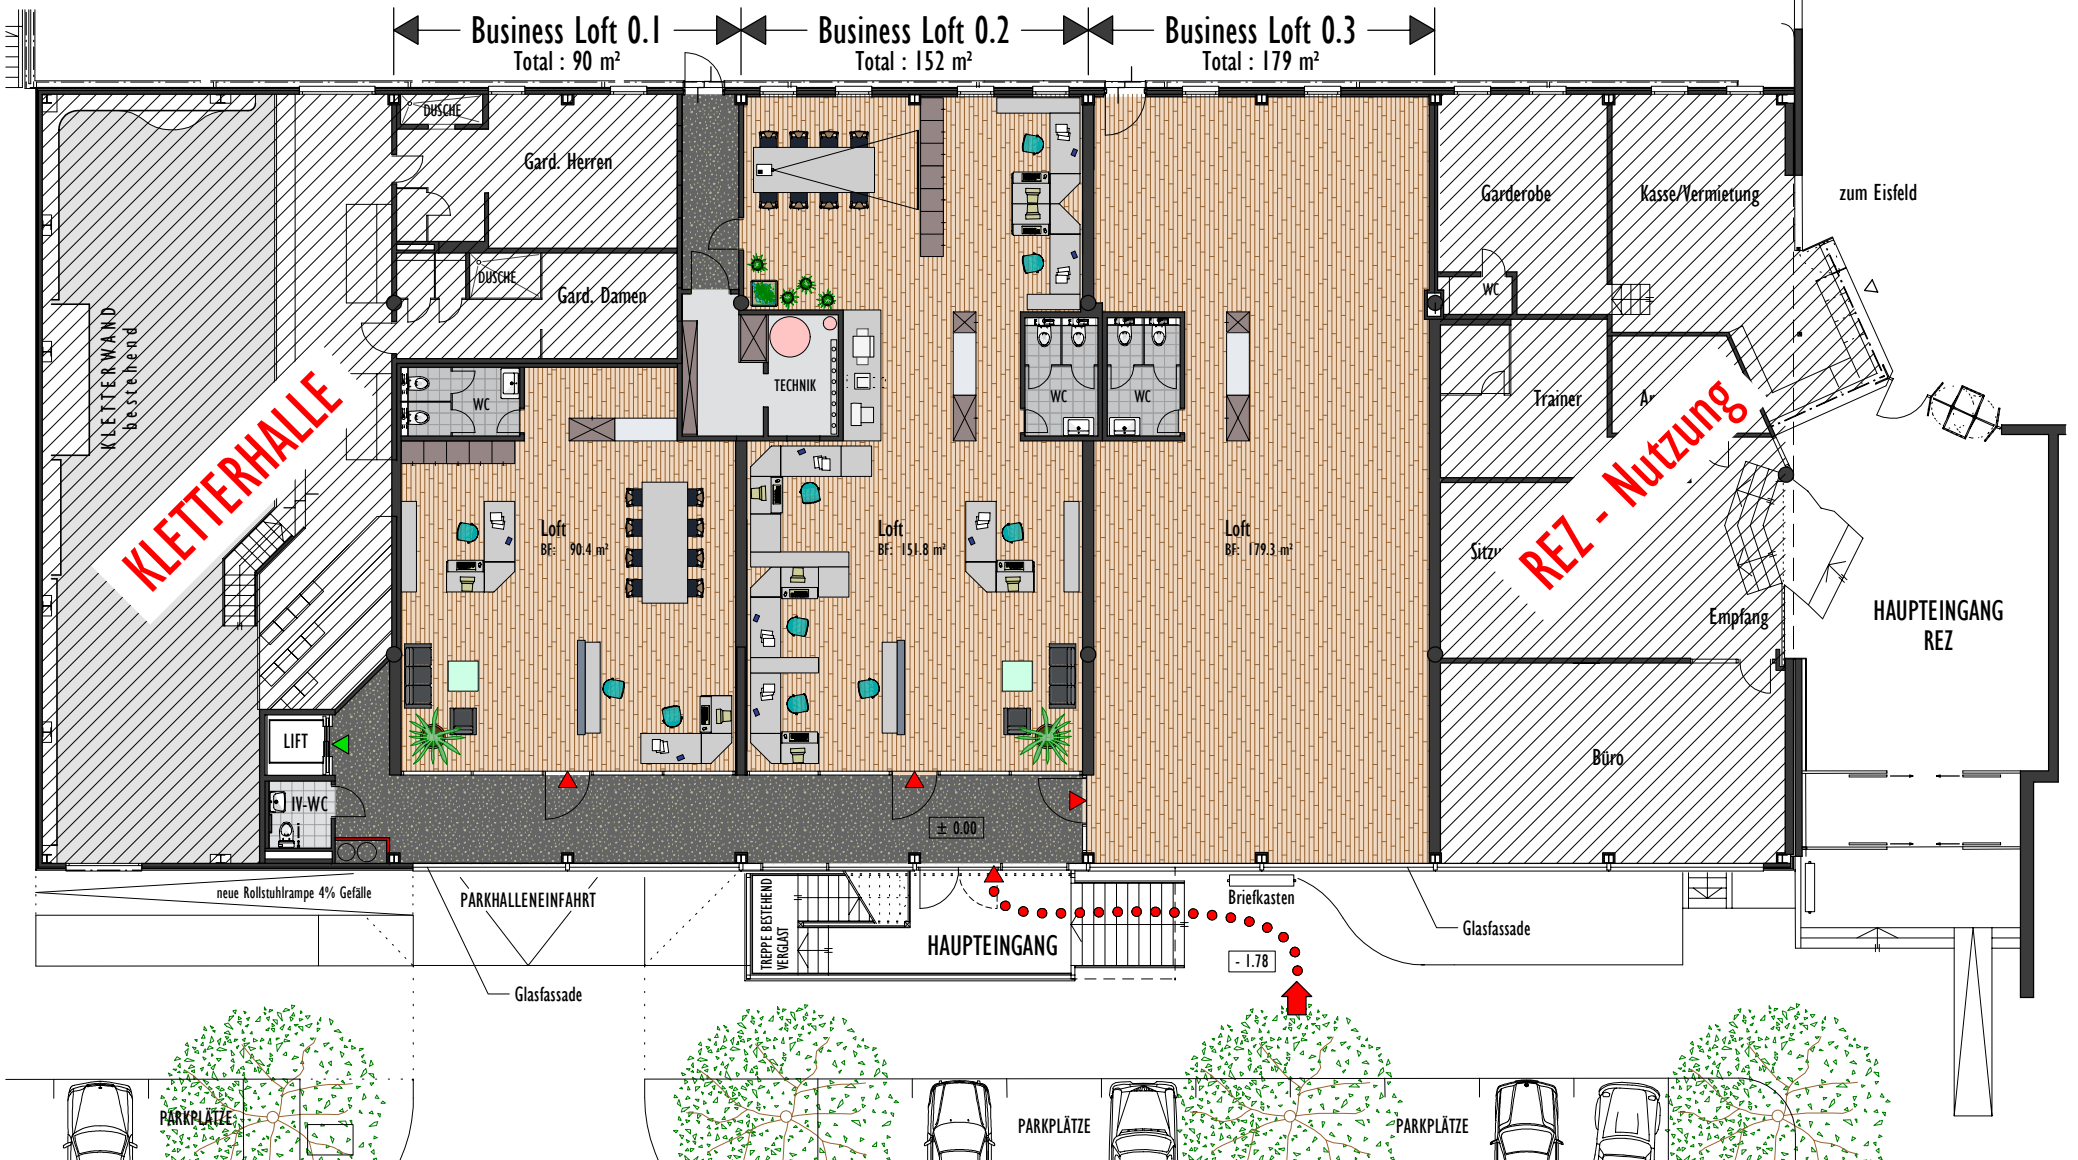

BUSINESS - LOFT - Erdgeschoss 1:200

B ● **R** ▲ **U** **S**

BOHRAUS Planung & Architektur AG, Zürichstrasse 64, Postfach 6808, 6000 Luzern 6
 Tel.: 041/226.20.40, Fax: 041/226.20.46, E-Mail: bohraus.ag@bohraus.com, www.bohraus.com