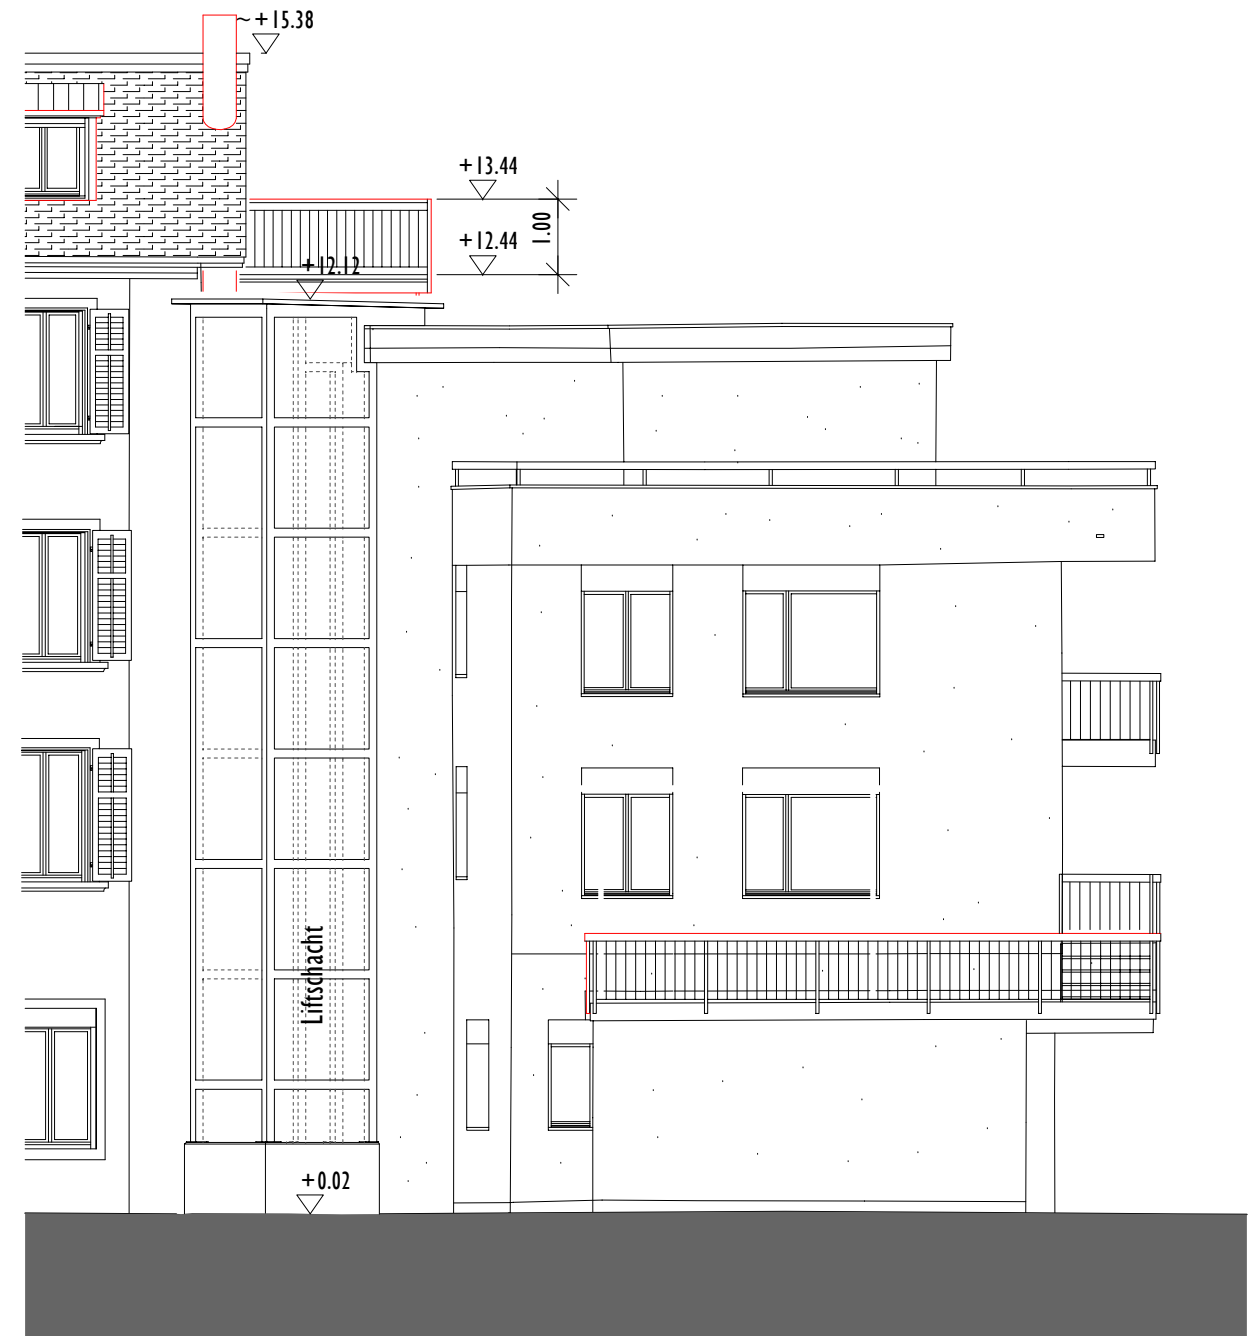

NORD-OSTFASSADE

NORD-WESTFASSADE

Projekt - Nordost + Nordwestfassade 1:100

Sanierung, Eichwaldstr. 12 + Schäferweg 2, Luzern

Plan NR.: 32

17.06.2003

BOHRAUS Planung & Architektur AG, Sempacherstrasse 1, Postfach 5352, 6000 Luzern 5
Tel.: 041/226'20'40, Fax: 041/226'20'46, E-Mail: bohraus.ag@tic.ch, Web: www.bohraus.com