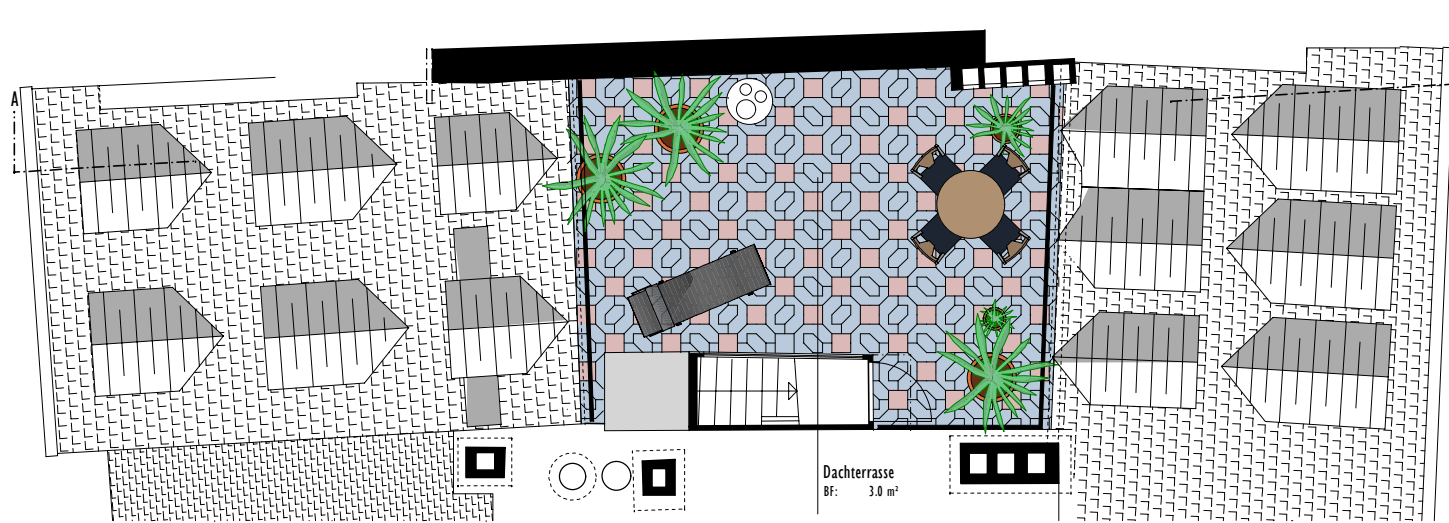

Umbau-Sanierung Grendelstrasse 11, Luzern

Dachaufsicht

Masstab 1:100

Untergeschoss

Masstab 1:100