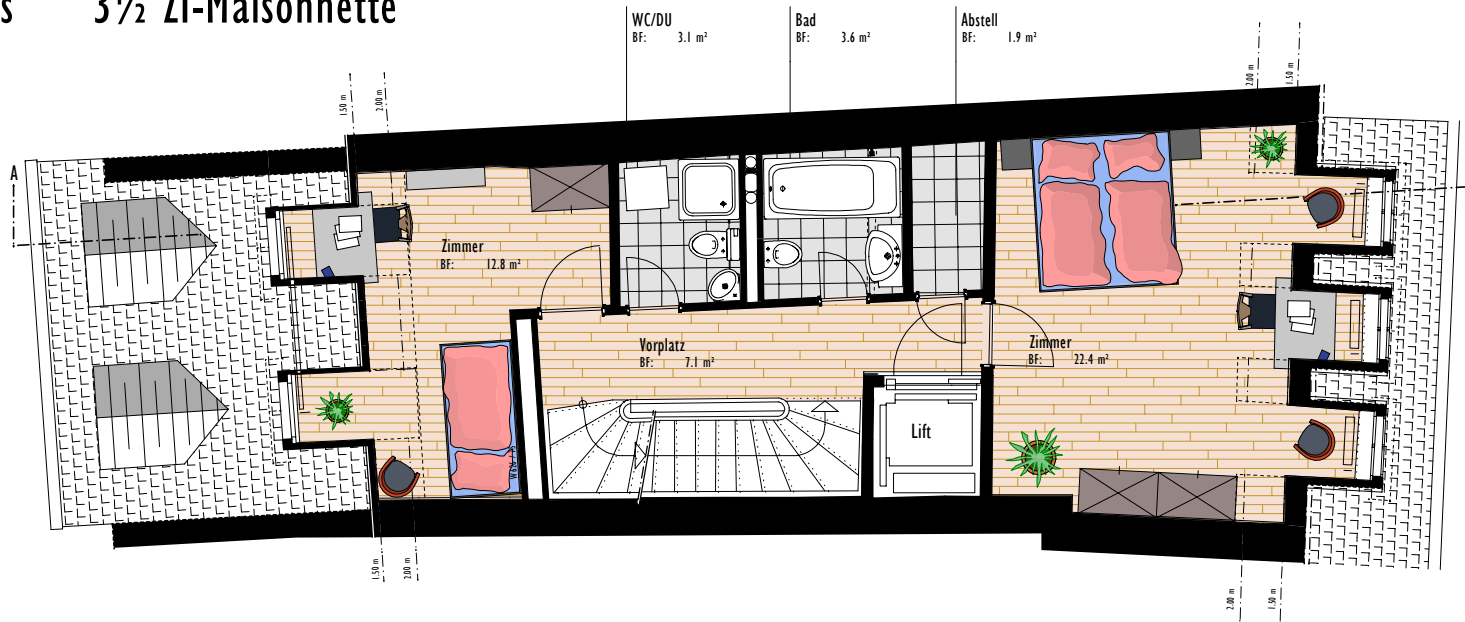

Umbau-Sanierung Grendelstrasse II, Luzern

2. Dachgeschoss 3½ ZI-Maisonnette

Massstab 1:100

3. Dachgeschoss 3½ ZI-Maisonnette

Massstab 1:100