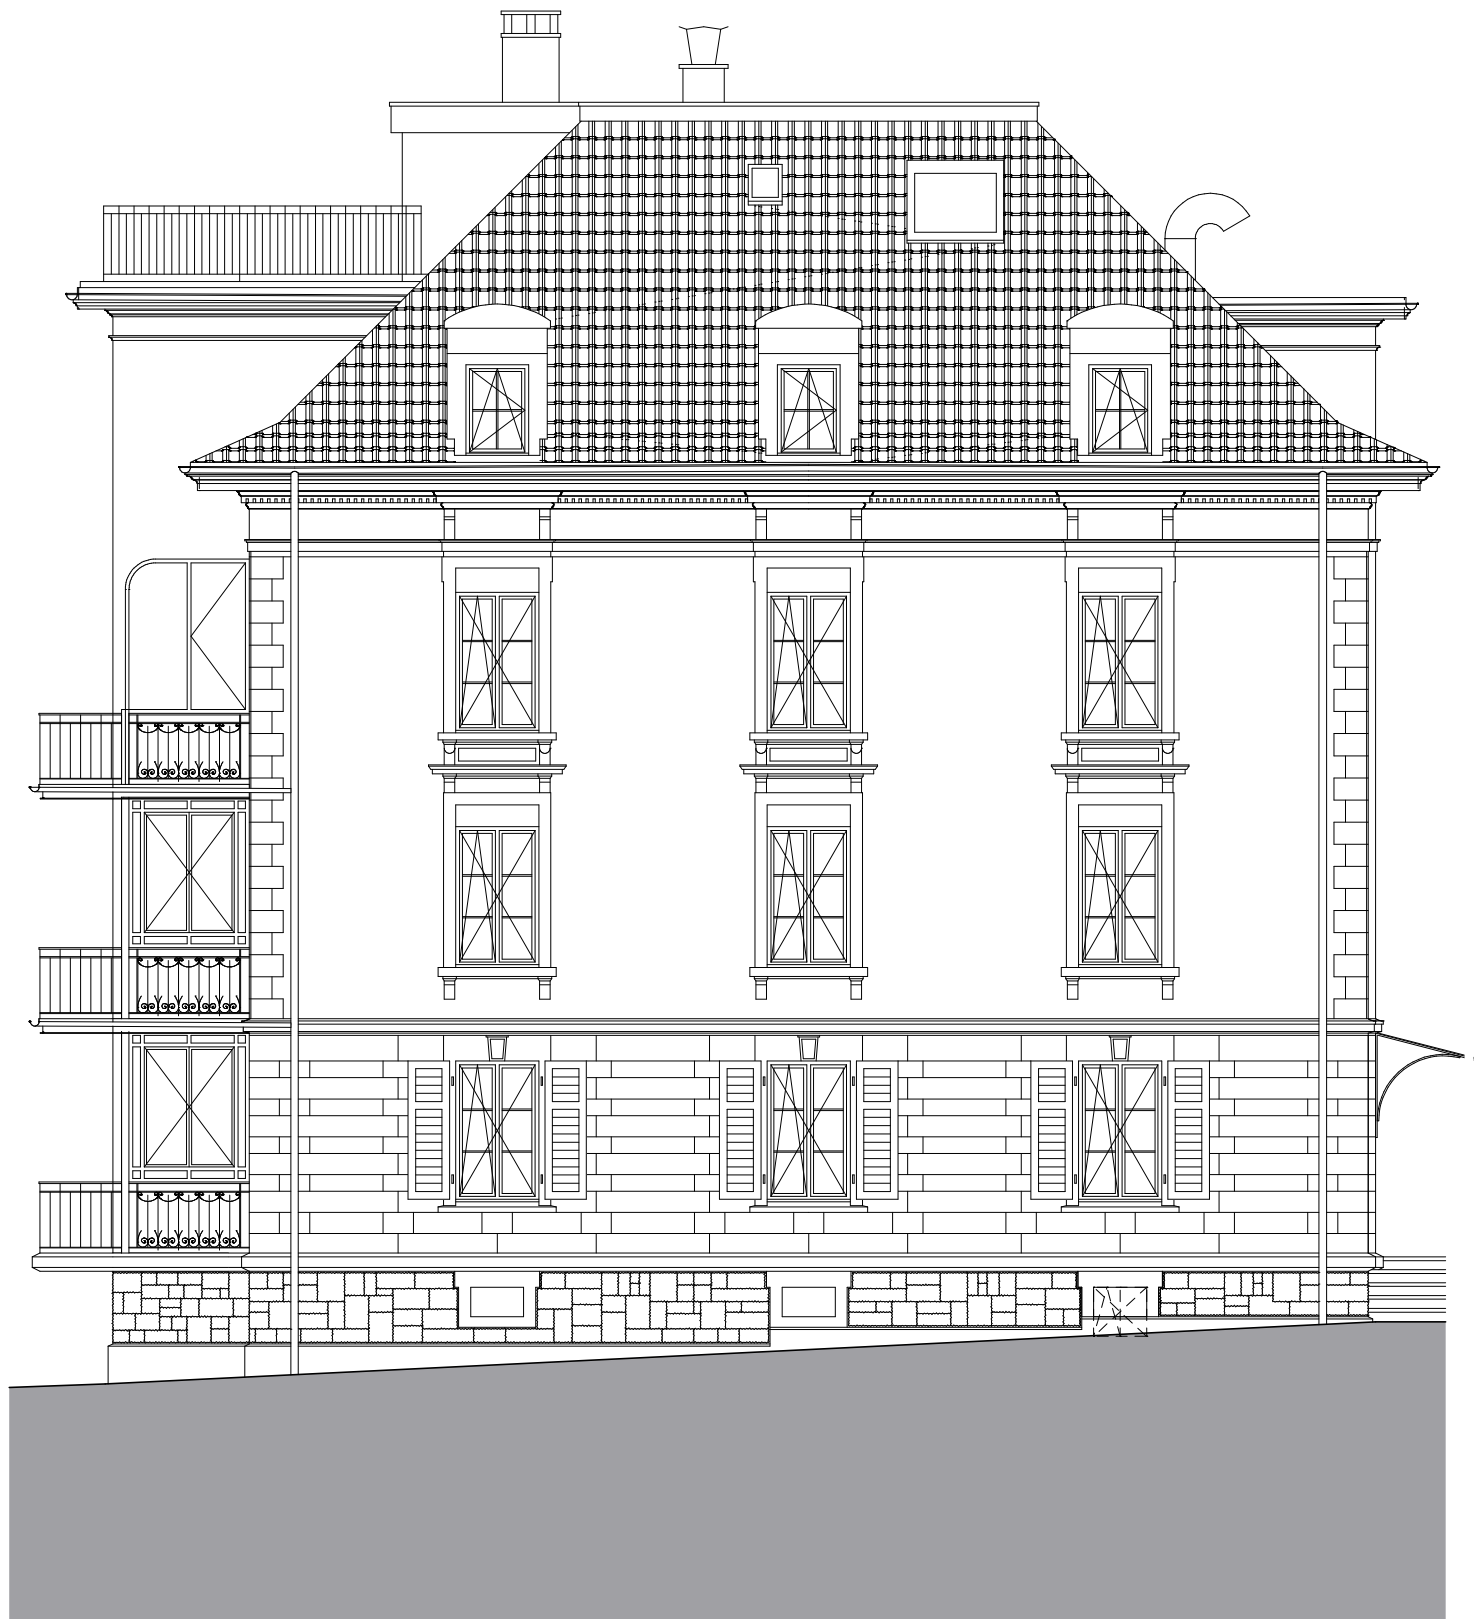

Fassade Ost 1:100

Fassade Ost 1:100

Sanierung, Museggstrasse 33, Luzern

Plan NR.: 42

24.03.2002

B ● **R** ▲ **U** **S**

BOHRAUS Planung & Architektur AG, Sempacherstrasse 1, Postfach 5352, 6000 Luzern 5
Tel.: 041/226'20'40, Fax: 041/226'20'46, E-Mail: bohraus.ag@tic.ch, Web: www.bohraus.com