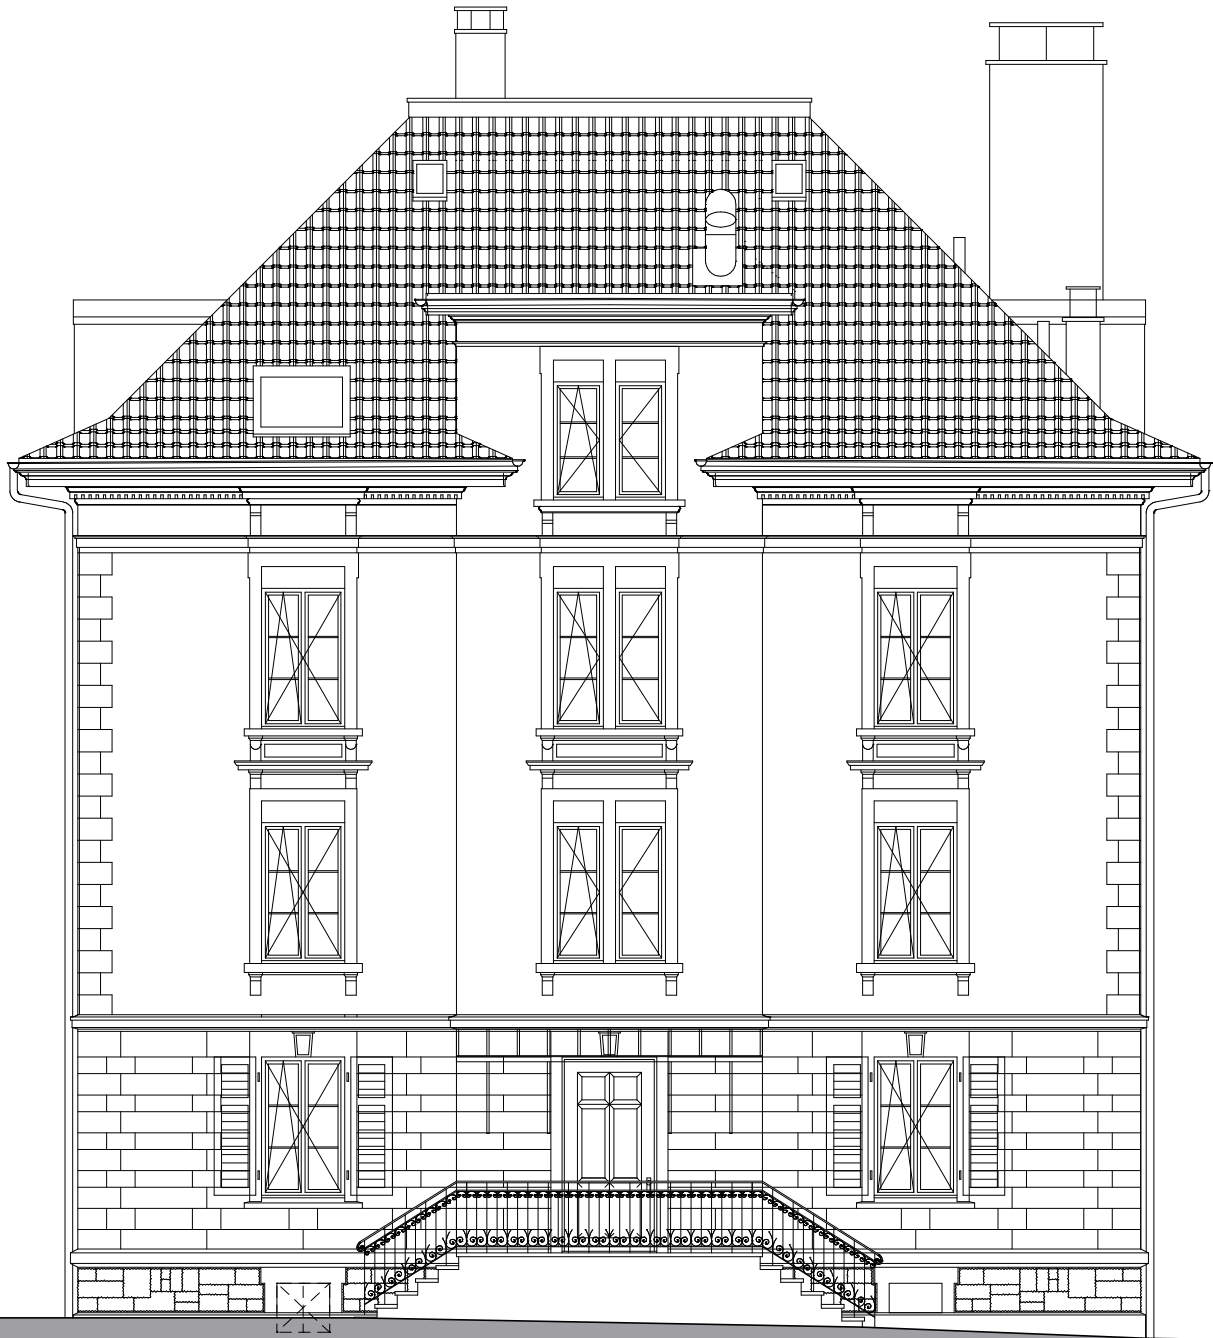

Fassade Nord 1:100

Fassade Nord 1:100

Sanierung, Museggstrasse 33, Luzern

Plan NR.: 41

25.03.2002

B ● ■ **R** ▲ **U** **S**

BOHRAUS Planung & Architektur AG, Sempacherstrasse 1, Postfach 5352, 6000 Luzern 5
Tel.: 041/226'20'40, Fax: 041/226'20'46, E-Mail: bohrous.ag@tic.ch, Web: www.bohrous.com