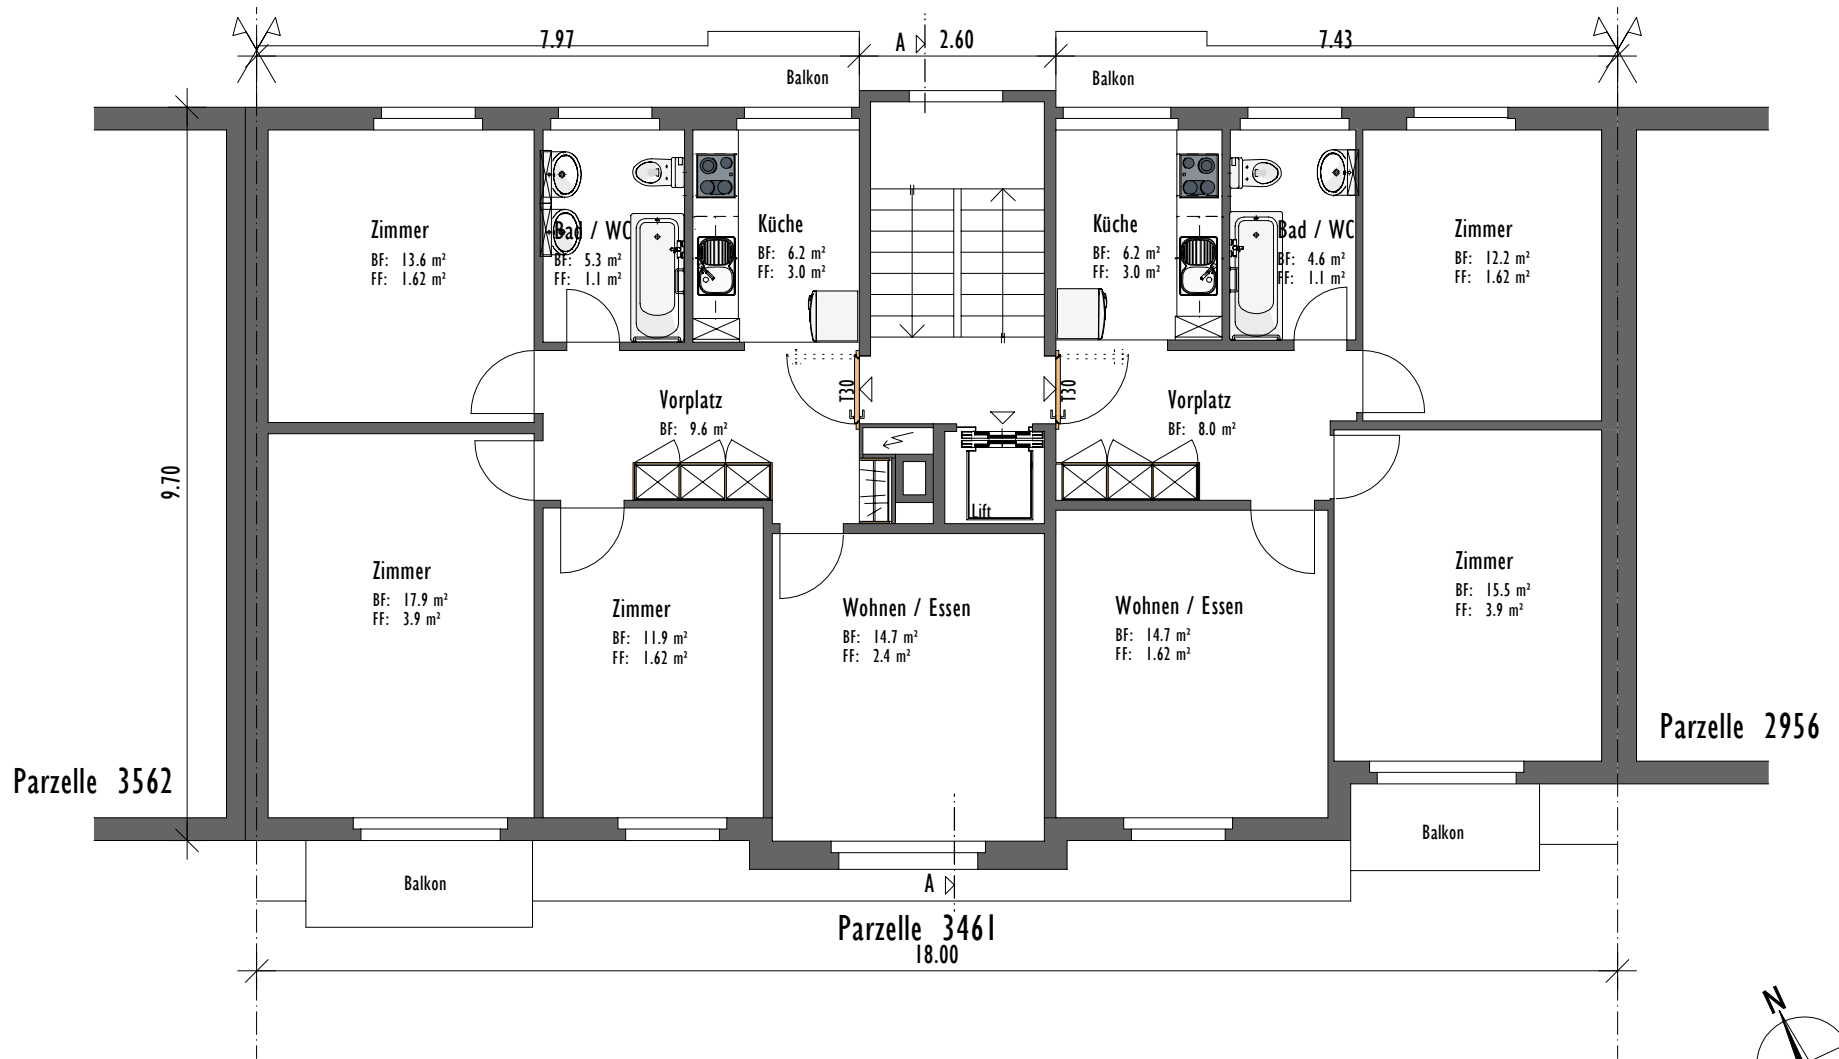

Kleinmattstrasse

Obergeschoss 1 : 100

Sanierung, Kleinmattstrasse 8, Luzern

Plan NR.: 12

22.07.2005

B ● **R** ▲ **U** **S**

BOHRAUS Planung & Architektur AG, Zürichstrasse 64, Postfach 6808, 6000 Luzern 6
 Tel.: 041/226'20'40, Fax: 041/226'20'46, Mail: bohraus.ag@bohraus.com, www.bohraus.com