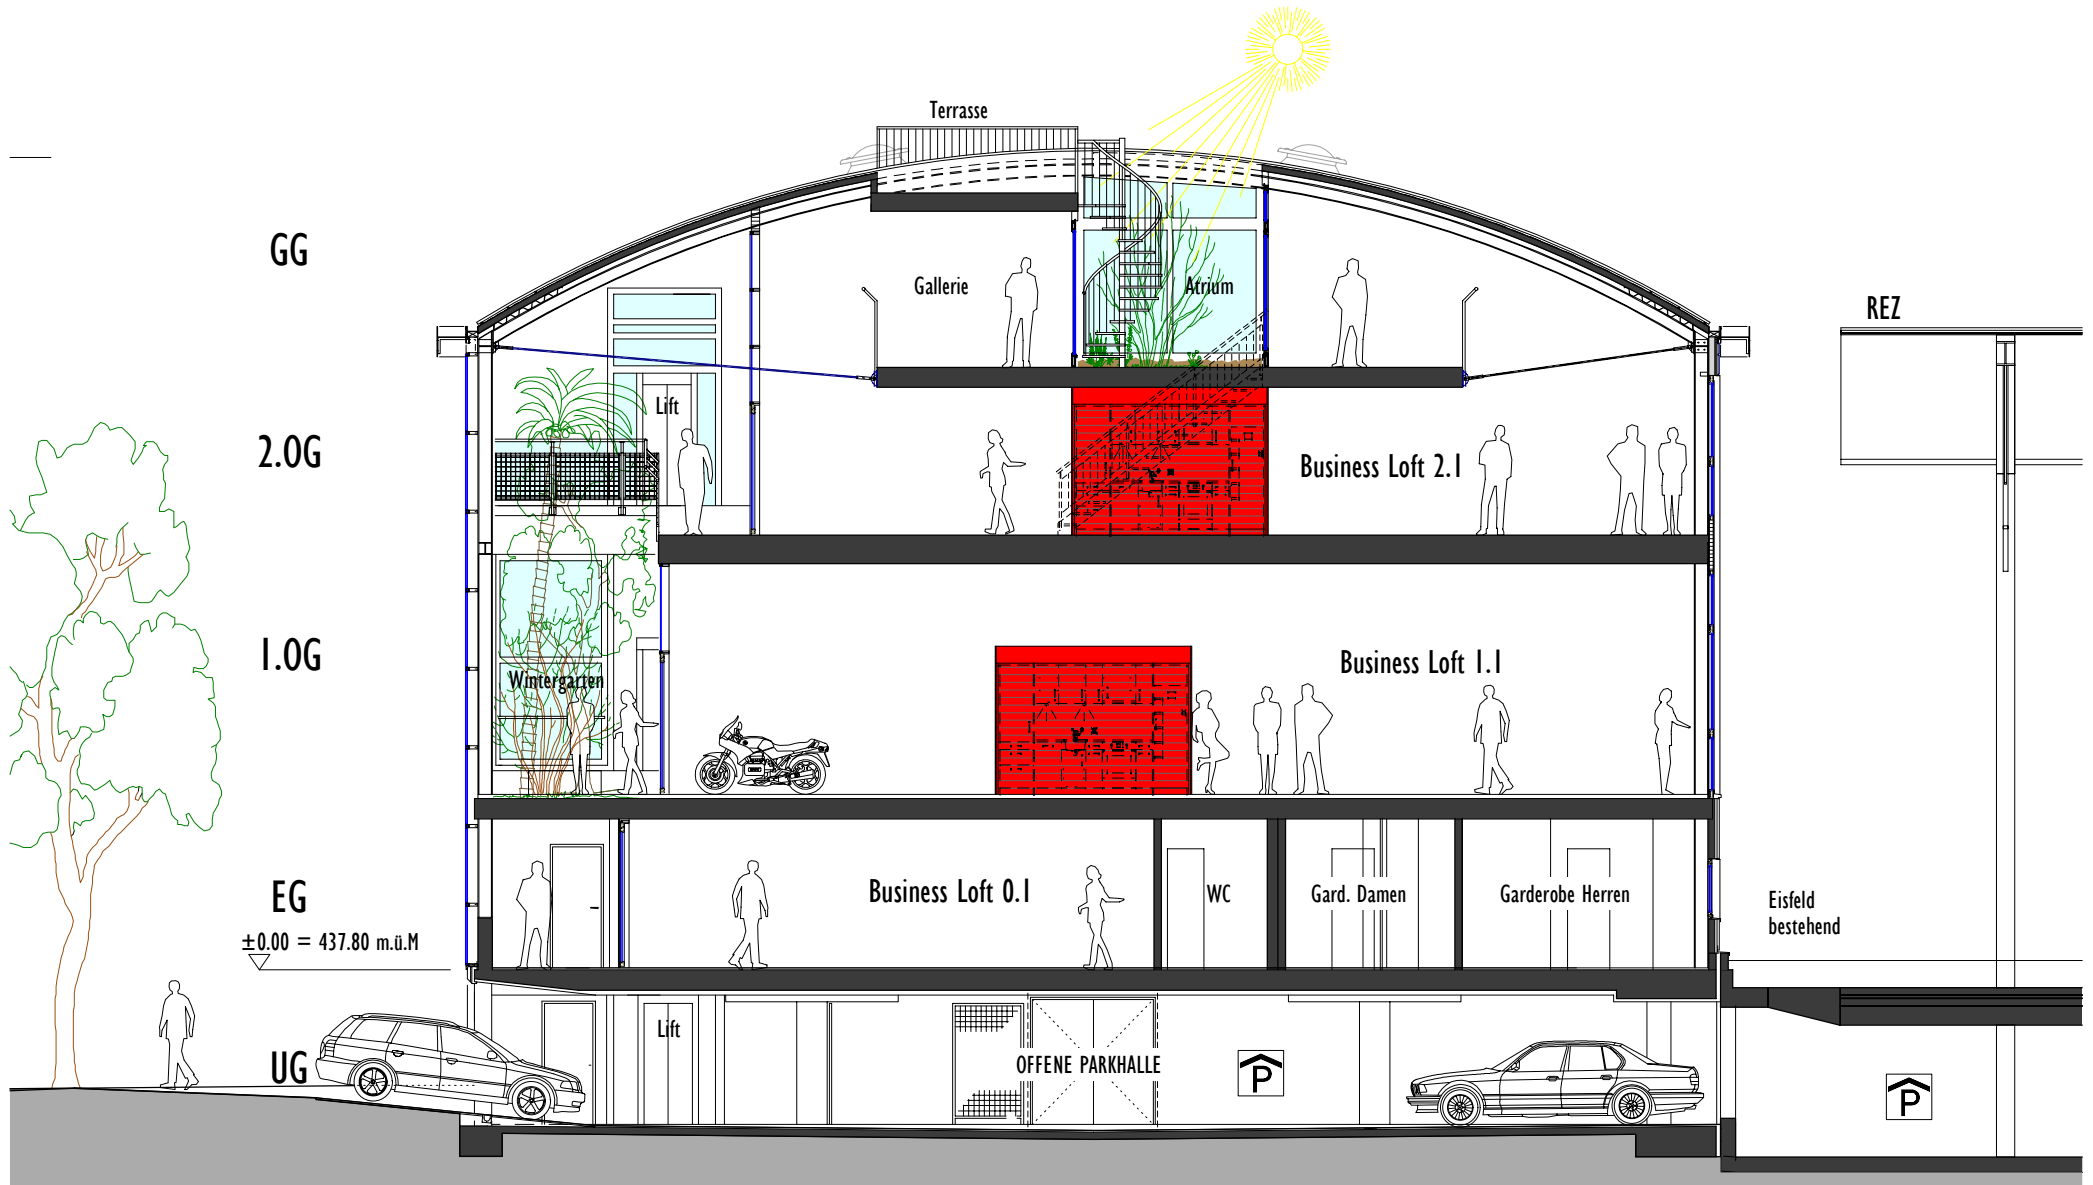

BUSINESS - LOFT - Schnitt 1:125

B ● **R** ▲ **U** **S**

BOHRAUS Planung & Architektur AG, Zürichstrasse 64, Postfach 6808, 6000 Luzern 6
Tel.: 041/226.20.40, Fax: 041/226.20.46, E-Mail: bohraus.ag@bohraus.com, www.bohraus.com