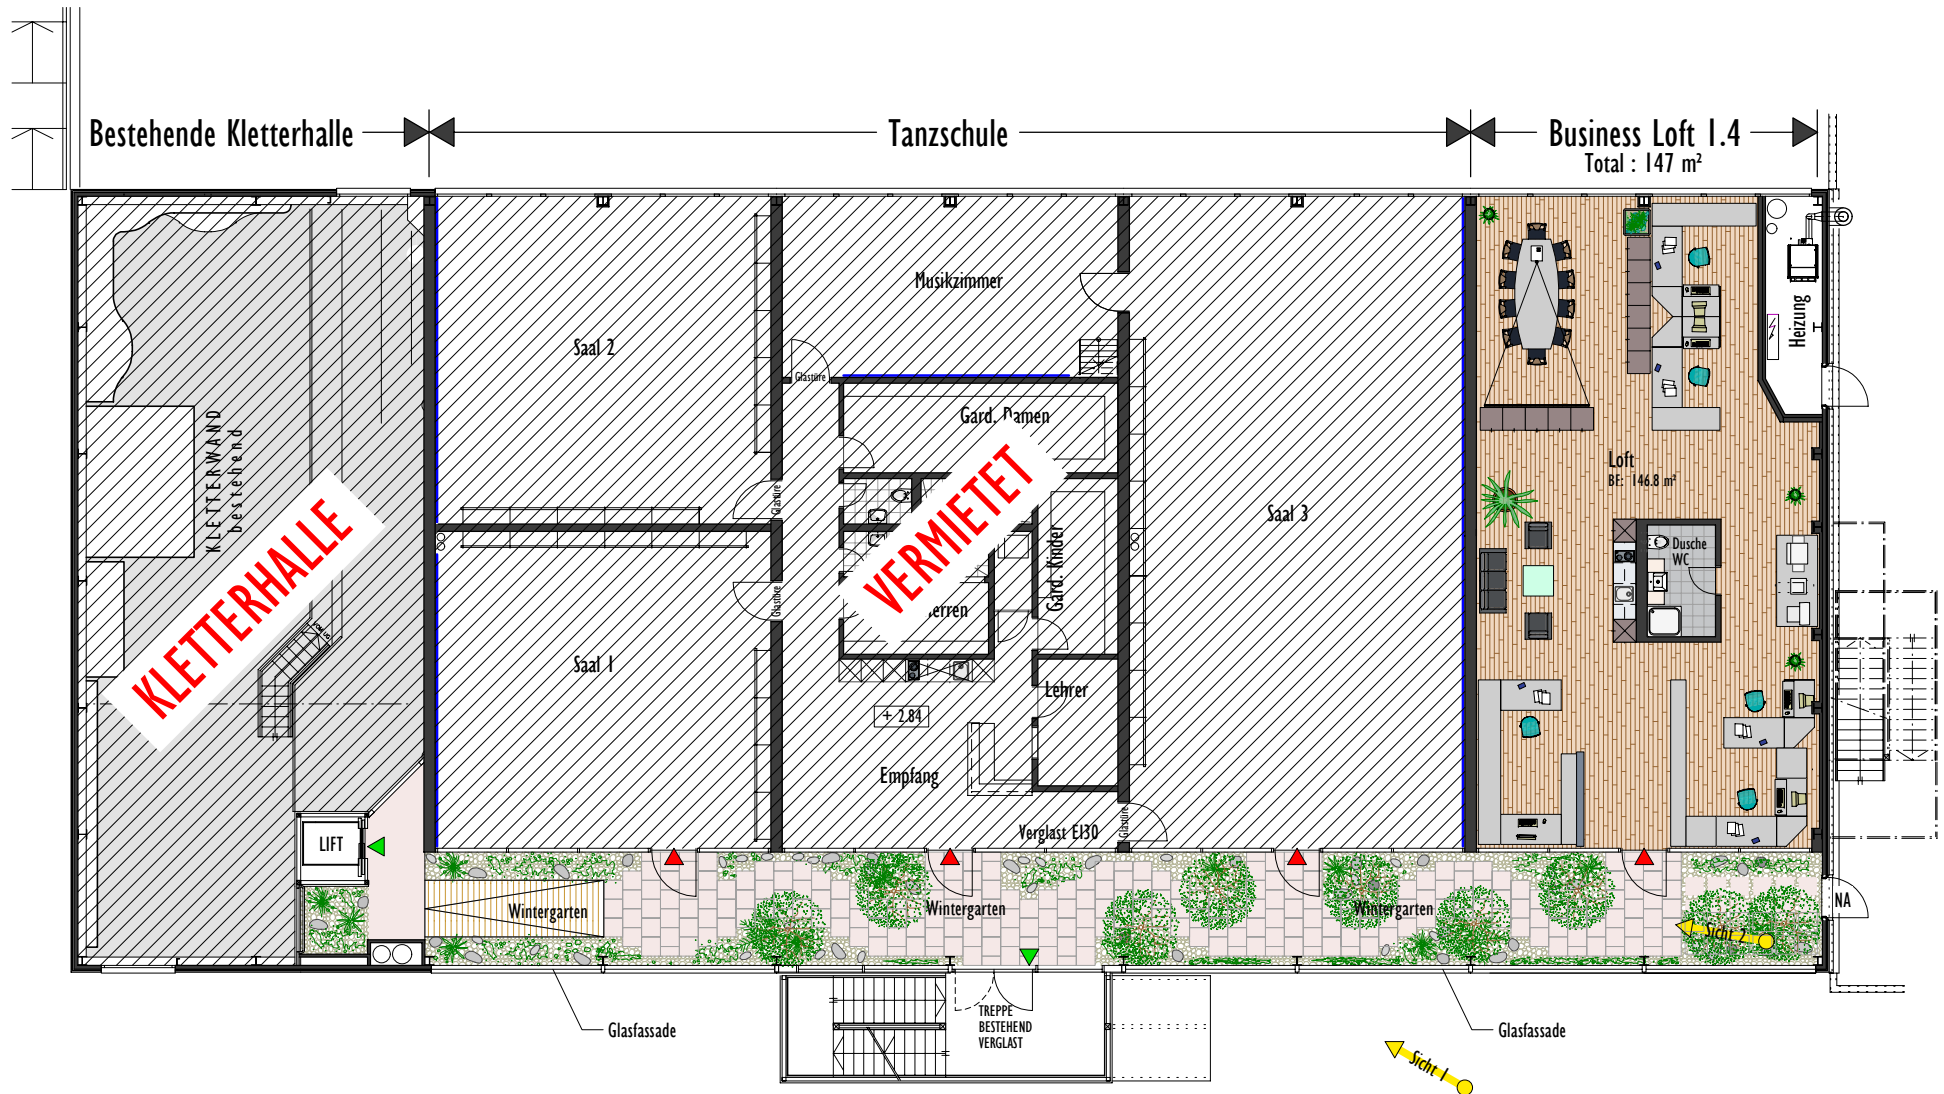

# BUSINESS - LOFT - I. Obergeschoss 1:200

**B** ● **R** ▲ **U** **S**

BOHRAUS Planung & Architektur AG, Zürichstrasse 64, Postfach 6808, 6000 Luzern 6  
Tel.: 041/226.20.40, Fax: 041/226.20.46, E-Mail: bohraus.ag@bohraus.com, www.bohraus.com